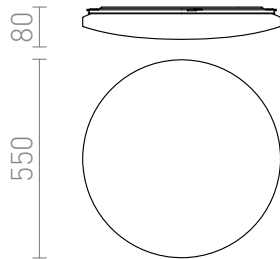

SEMPRE R 55

LED 56W 3920 lm Ra 80

Cirkelvormige plafondlamp met geïntegreerde LED en lampenkap van mat acryl.
adviesverkoopprijs EUR incl. BTW

R12434

SEMPRE R 55 plafondlamp Melk Acryl 230V
LED 56W 3000K

178,00

3D model

manual