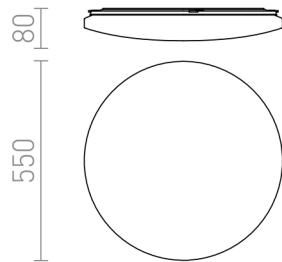

# SEMPRE R 55

LED 56W 3920 lm Ra 80

Loflampe med indbygget LED og en skærm af matteret akryl.

RP DKK inkl. MOMS

R12434

SEMPRE R 55 loft matteret akryl 230V LED 56W  
3000K

1 250,-

 3D model