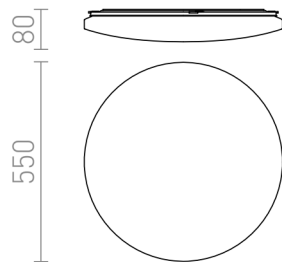

# SEMPRE R 55

LED 56W 3920 lm Ra 80

LED-Deckenleuchte mit milchfarbener Acrylbedeckung.

EV EUR inkl. MwSt

R12434

SEMPRE R 55 Deckenleuchte milchfarbenes  
Acryl 230V LED 56W 3000K

178,00

3D model