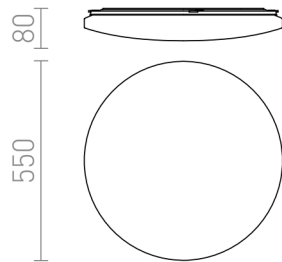

SEMPRE R 55

LED 56W 3920 lm Ra 80

Kruhové LED svítidlo s krytem z mléčného akrylu.

MOC CZK vč DPH

R12434

SEMPRE R 55 stropní mléčný akryl 230V LED
56W 3000K

3 950,-

3D model