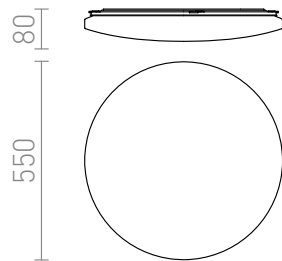

SEMPRE R 55

LED 56W 3920 lm Ra 80

Кръгло LED осветително тяло с лаково акрилно покритие.
цена на дребно BGN с ДДС

R12434

SEMPRE R 55 таванна млечен акрил 230V
LED 56W 3000K

320,-

3D model

manual