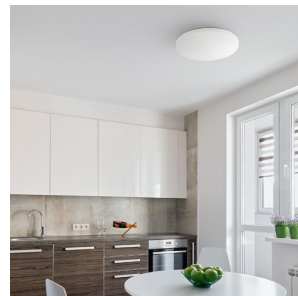

SEMPRE R 45

LED 36W 2520 lm Ra 80

Kruhové LED svietidlo s krytom z mliečneho akrylu.

MOC EUR vr DPH

R12433

SEMPRE R 45 stropná mliečny akrylát 230V
LED 36W 3000K

120,00

3D model