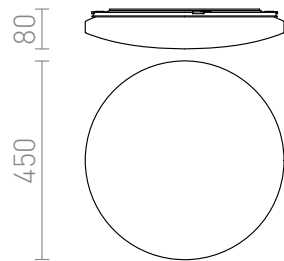

SEMPRE R 45

LED 36W 2520 lm Ra 80

Kruhové LED svietidlo s krytom z mliečneho akrylu.

MOC EUR vr DPH

R12433

SEMPRE R 45 stropná mliečny akrylát 230V
LED 36W 3000K

120,00

3D model