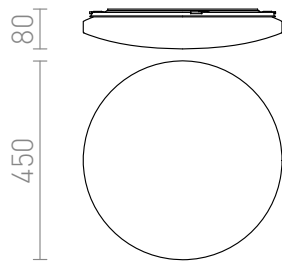

# SEMPRE R 45

LED 36W 2520 lm Ra 80

Φωτιστικό οροφής με ενσωματωμένο LED και σκίαστρο απο θολωμένο ακρυλικό.

Λιανική τιμή EUR με ΦΠΑ

R12433

SEMPRE R 45 οροφής θαμπό ακρυλικό 230V  
LED 36W 3000K

120,00

3D model