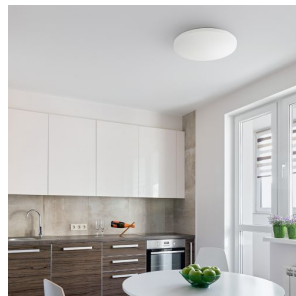

# SEMPRE R 45

LED 36W 2520 lm Ra 80

Φωτιστικό οροφής με ενσωματωμένο LED και σκίαστρο απο θολωμένο ακρυλικό.

Λιανική τιμή EUR με ΦΠΑ

R12433

SEMPRE R 45 οροφής θαμπό ακρυλικό 230V  
LED 36W 3000K

120,00

3D model