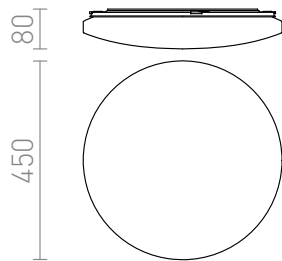

SEMPRE R 45

LED 36W 2520 lm Ra 80

Loflampe med indbygget LED og en skærm af matteret akryl.

RP DKK inkl. MOMS

R12433

SEMPRE R 45 loft matteret akryl 230V LED 36W
3000K

780,-

3D model