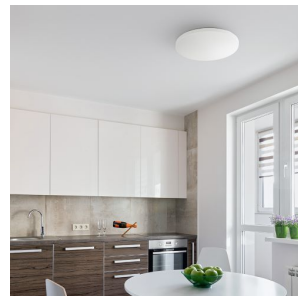

SEMPRE R 45

LED 36W 2520 lm Ra 80

Loflampe med indbygget LED og en skærm af matteret akryl.

RP DKK inkl. MOMS

R12433

SEMPRE R 45 loft matteret akryl 230V LED 36W
3000K

780,-

3D model