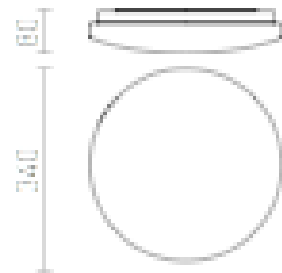

SEMPRE R 34

LED 24W 1680 lm Ra 80

Plafoniera circolare con LED integrato e paralume in acrilico bianco latte.

PVC EUR IVA inclusa

R12432

SEMPRE R 34 da soffitto acrilico 230V LED 24W
3000K

78,00

[3D model](#)