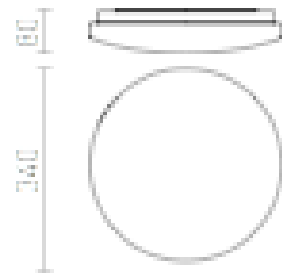

SEMPRE R 34

LED 24W 1680 lm Ra 80

Kruhové LED svítidlo s krytem z mléčného akrylu.

MOC CZK vč DPH

R12432

SEMPRE R 34 stropní mléčný akryl 230V LED
24W 3000K

1 850,-

3D model