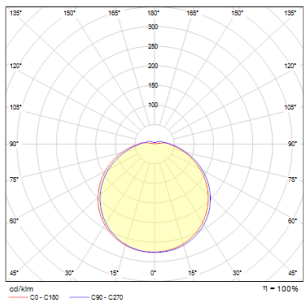

SEMPRE R 25

LED 10W 700 lm Ra 80

Corp de iluminat rotund LED cu capac acrilic.

preț recomandat cu amănuntul RON cu TVA inclus

R12431

SEMPRE R 25 de tavan acrilic mat 230V LED
10W 3000K

229,-

3D model