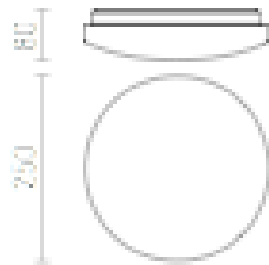

SEMPRE R 25

LED 10W 700 lm Ra 80

Corp de iluminat rotund LED cu capac acrilic.

preț recomandat cu amănuntul RON cu TVA inclus

R12431

SEMPRE R 25 de tavan acrilic mat 230V LED
10W 3000K

229,-

3D model