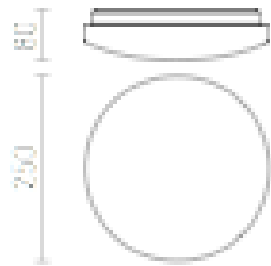

# SEMPRE R 25

LED 10W 700 lm Ra 80

Plafoniera circolare con LED integrato e paralume in acrilico bianco latte.

PVC EUR IVA inclusa

R12431

SEMPRE R 25 da soffitto acrilico 230V LED 10W  
3000K

48,00

3D model