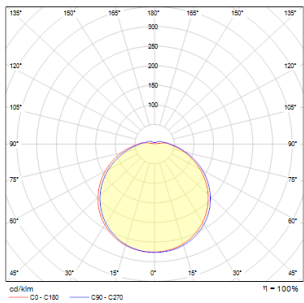

# SEMPRE R 25

LED 10W 700 lm Ra 80

Plafoniera circolare con LED integrato e paralume in acrilico bianco latte.

PVC EUR IVA inclusa

R12431

SEMPRE R 25 da soffitto acrilico 230V LED 10W  
3000K

48,00

3D model