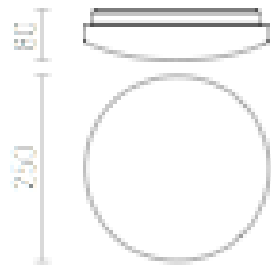

SEMPRE R 25

LED 10W 700 lm Ra 80

Kruhové LED svítidlo s krytem z mléčného akrylu.

MOC CZK vč DPH

R12431

SEMPRE R 25 stropní mléčný akryl 230V LED
10W 3000K

1 250,-

3D model