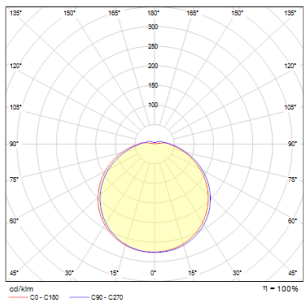

SEMPRE R 25

LED 10W 700 lm Ra 80

Kruhové LED svítidlo s krytem z mléčného akrylu.

MOC CZK vč DPH

R12431

SEMPRE R 25 stropní mléčný akryl 230V LED
10W 3000K

1 250,-

3D model