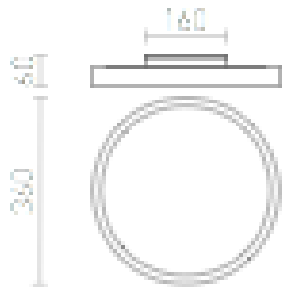

CYLIA 36

LED 24W 1850 lm Ra 80

Lampa sufitowa LED do łazienki z wytrzymałego plastiku. Podstawa lampy posiada wcięcie od sufitu.

Polecona cena PLN brutto

R12428

CYLIA 36 sufitowa chrom 230V LED 24W IP44
3000K

580,-

IP44

 3D model

 manual