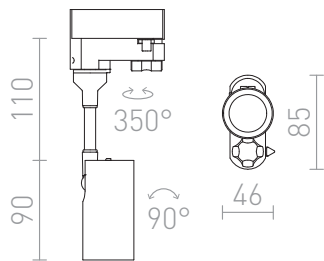

LOLLIPOP EGY HÁROMFAZISU ÁRAMKÖRÖS SÍNRE

LED 8W 620 lm Ra 80

Henger alakú LED reflektor három áramkörű sínre.
ajánlott kiskereskedelmi ár HUF áfával

R12412	LOLLIPOP háromfázisú áramkörös sínre fehér 230V LED 8W 40° 3000K	17 800,-
R12413	LOLLIPOP háromfázisú áramkörös sínre fekete 230V LED 8W 40° 3000K	17 800,-

 3D model

 manual