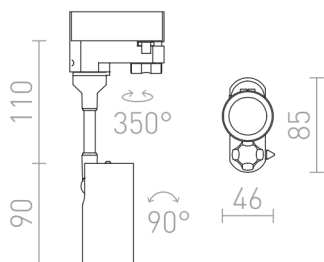

LOLLIPOP FOR 3-FASET SKINNE

LED 8W 620 lm Ra 80

Cylindrisk spotlight for 3-faset skinne med indbygget LED lyskilde.

RP DKK inkl. MOMS

R12412	LOLLIPOP til 3-faset skinner hvid 230V LED 8W 40° 3000K	160,-
R12413	LOLLIPOP til 3-faset skinner sort 230V LED 8W 40° 3000K	160,-

40°

90°

0,36

 3D model

 manual