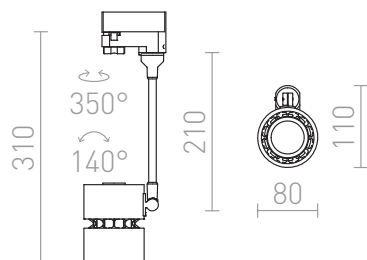

INDY 210

Foco LED para calhas trifásicas. Módulo de LED incluído.

Preço recomendado EUR incluindo IVA

| | | |
|--------|---|-------|
| R13165 | INDY 210 DIMM para calha trifásica branco 230V 10W 38° 3000K | 20,00 |
|--------|---|-------|

38°

140°

0,63

 3D model

 manual

 .ies data