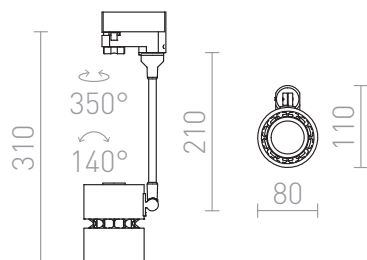

INDY 210

Προβολέας για ράγες φωτισμού τριών κυκλωμάτων με ενσωματωμένη πηγή φωτός LED.

Λιανική τιμή EUR με ΦΠΑ

R13165

INDY 210 DIMM για ράγες φωτισμού τριών
κυκλωμάτων λευκό 230V 10W 38° 3000K

20,00

38°

140°

0,63

 3D model

 manual

 .ies data