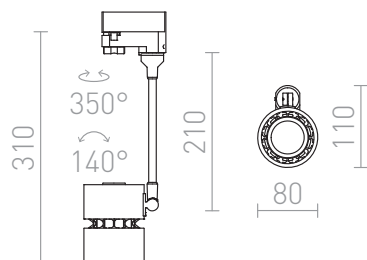

INDY 210

Reflektorové LED diodové svítidlo s adaptérem pro tříokružovou lištu.

MOC CZK vč DPH

R13165

INDY 210 DIMM pro tříokr. lištu bílá 230V 10W
38° 3000K

500,-

38°

140°

0,63

 3D model

 manual

 .ies data