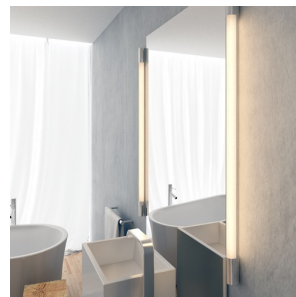

MIRANDA 120

LED 14W 1000 lm Ra 80

Applique lineare con LED integrato adatta per ambienti umidi.

PVC EUR IVA inclusa

R12409

MIRANDA 120 da parete cromo 230V LED 14W
IP44 3000K

220,00

IP44