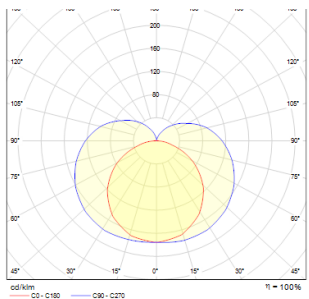

MIRANDA 120

LED 14W 1000 lm Ra 80

Applique lineare con LED integrato adatta per ambienti umidi.

PVC EUR IVA inclusa

R12409

MIRANDA 120 da parete cromo 230V LED 14W
IP44 3000K

220,00

IP44