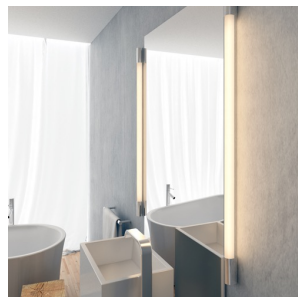

MIRANDA 120

LED 14W 1000 lm Ra 80

Lineáris fürdőszobai LED lámpatest. Alkalmas párás környezetbe.

ajánlott kiskereskedelmi ár HUF áfával

R12409

MIRANDA 120 fali lámpa króm 230V LED 14W
IP44 3000K

84 900,-

IP44