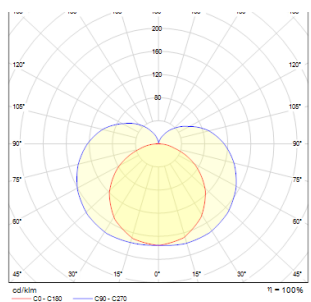

MIRANDA 120

LED 14W 1000 lm Ra 80

Lineáris fürdőszobai LED lámpatest. Alkalmas párás környezetbe.

ajánlott kiskereskedelmi ár HUF áfával

R12409

MIRANDA 120 fali lámpa króm 230V LED 14W
IP44 3000K

84 900,-

IP44