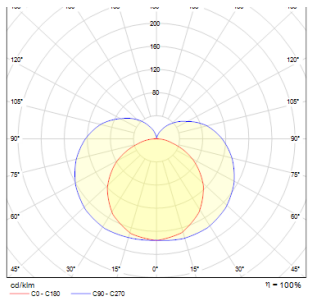

3D model

manual

.ies data