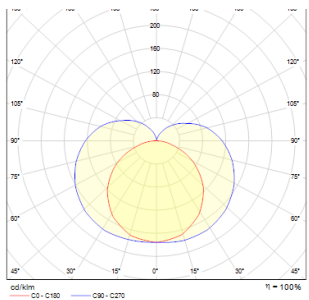

MIRANDA 120

LED 14W 1000 lm Ra 80

Lineær lampe med indbygget LED for badeværelset.

RP DKK inkl. MOMS

R12409

MIRANDA 120 væg krom 230V LED 14W IP44
3000K

1 650,-

IP44

3D model

manual

.ies data