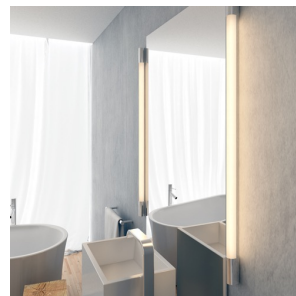

MIRANDA 120

LED 14W 1000 lm Ra 80

Lineær lampe med indbygget LED for badeværelset.

RP DKK inkl. MOMS

R12409

MIRANDA 120 væg krom 230V LED 14W IP44
3000K

1 650,-

IP44

3D model

manual

.ies data