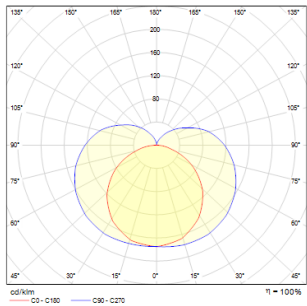

MIRANDA 90

LED 11W 630 lm Ra 80

Corp de iluminat linear LED pentru baie. Potrivit pentru utilizare în medii umede.

preț recomandat cu amănuntul RON cu TVA inclus

R12408

MIRANDA 90 de perete crom 230V LED 11W
IP44 3000K

950,-

IP44

3D model

manual

.ies data