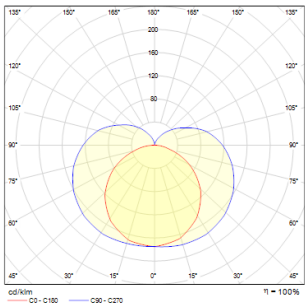

MIRANDA 90

LED 11W 630 lm Ra 80

Lineaire lamp met geïntegreerde LED, geschikt voor vochtige ruimtes.

adviesverkoopprijs EUR incl. BTW

R12408

MIRANDA 90 wandlamp Chroom 230V LED
11W IP44 3000K

198,00

IP44