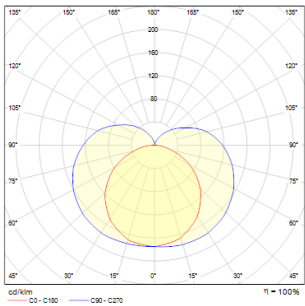

MIRANDA 90

LED 11W 630 lm Ra 80

Zidna linearna svjetiljka s integriranom LED žaruljom, pogodna za vlažna okruženja.

Preporučena cena HRK s PDV-OM

R12408

MIRANDA 90 zidna krom 230V LED 11W IP44
3000K

1 400,-

IP44

3D model

manual

.ies data