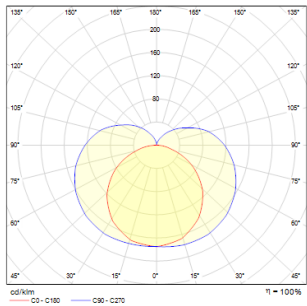

MIRANDA 90

LED 11W 630 lm Ra 80

LED-Badezimmerleuchte, Geeignet für feuchte Umgebung.

EV EUR inkl. MwSt

R12408

MIRANDA 90 Wandleuchte Chrom 230V LED
11W IP44 3000K

198,00

IP44