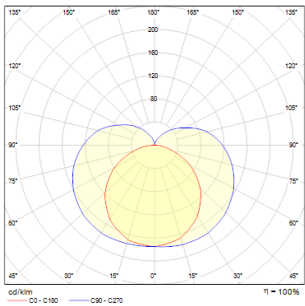

MIRANDA 90

LED 11W 630 lm Ra 80

Линейно LED осветително тяло за баня. Подходящо за помещения с влага.

цена на дребно BGN с ДДС

R12408

MIRANDA 90 стенна хром 230V LED 11W IP44
3000K

380,-

IP44

3D model

manual

.ies data