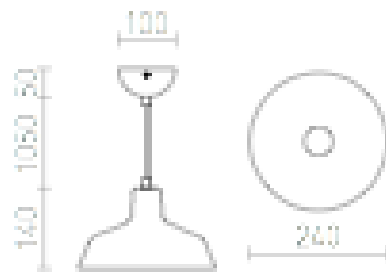

DORA

Luminária suspensa elegante de vidro transparente para fonte de luz de design com casquilho E27.

Preço recomendado incluindo IVA

R12417	DORA suspenso vidro transparente/cromo 230V E27 28W	88,00
--------	--	-------

 3D model

 manual

G13014