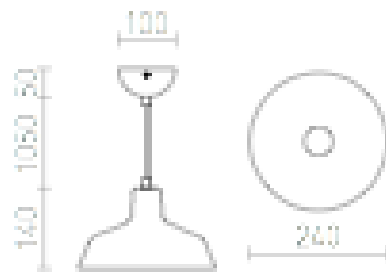

DORA

Lampada a sospensione elegante in vetro trasparente per sorgenti luminose con portalampada E27.

PVC EUR IVA inclusa

R12417	DORA sospensione Vetro trasparente/cromo 230V E27 28W	88,00
--------	--	-------

 3D model

 manual

G13014