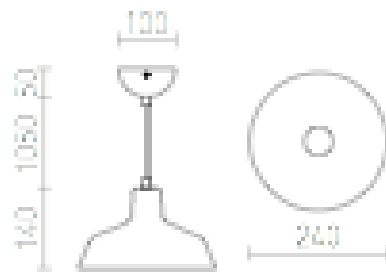

DORA

Elegant pendel i klart glas, til dekopære med E27-fatning.

RP DKK inkl. MOMS

R12417

DORA pendel klart glas/krom 230V E27 28W

620,-

 3D model

 manual