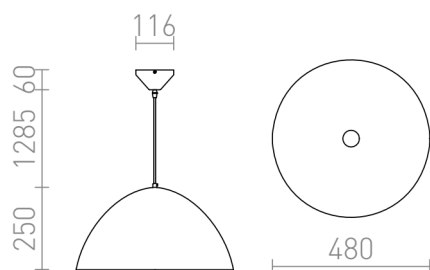

# MERYLYN 48

Luminária suspensa cônica de metal para casquilhos E27.

Preço recomendado EUR incluindo IVA

R12446

MERYLYN 48 suspenso alumínio penteado/laca dourada 230V LED E27 15W

40,00

3D model

122