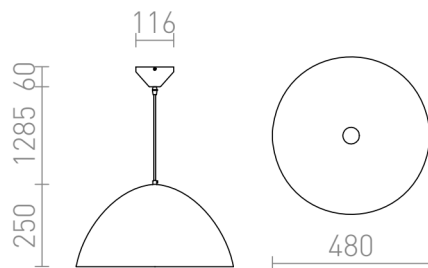

MERYLYN 48

Lampada a sospensione conica in metallo per lampadina E27.

PVC EUR IVA inclusa

R12446

MERYLYN 48 a sospensione alluminio
spazzolato/lacca dorata 230V LED E27 15W

40,00

3D model

122
manual