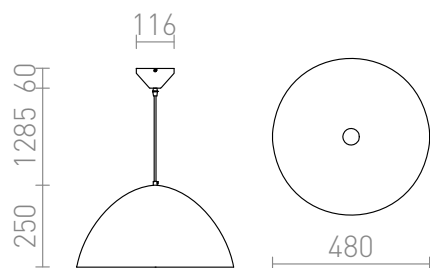

MERYLYN 48

Конусно висящо осветително тяло с метален абажур и фасунга E27.

цена на дребно BGN с ДДС

R12446	MERYLYN 48 висяща четен алуминий/златен лак 230V E27 42W	290,-
R12447	MERYLYN 48 висяща черно/бяло 230V E27 42W	320,-