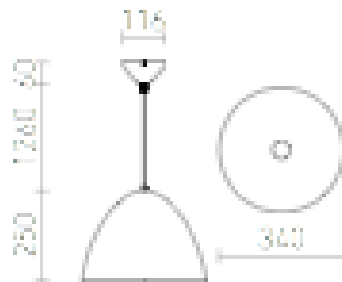

# MERYLYN 34

Metalen conisch hanglamp voor E27 lichtbron.

adviesverkoopprijs EUR incl. BTW

R12445	MERYLYN 34 hanglamp zwart/wit 230V E27 28W	138,00
--------	---	--------

 3D model

 manual

G13026