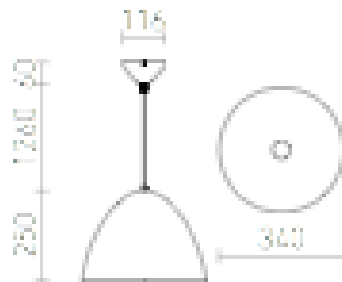

MERYLYN 34

Lampada a sospensione conica in metallo per lampadina E27.

PVC EUR IVA inclusa

R12445	MERYLYN 34 a sospensione nero/bianco 230V E27 28W	138,00
--------	--	--------

 3D model

 manual

G13026