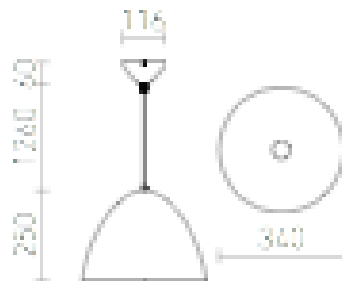

# MERYLYN 34

Fém kúp függő lámpatest E27 fényforráshoz.

ajánlott kiskereskedelmi ár HUF áfával

R12445	MERYLYN 34 függő lámpa fekete/fehér 230V E27 28W	57 500,-
--------	---	----------

 3D model

 manual

G13026