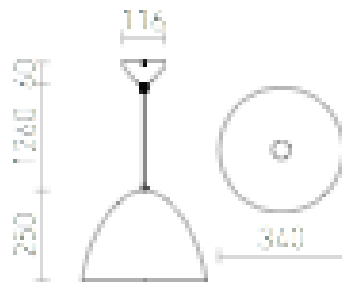

MERYLYN 34

Conical pendant with a metal shade and E27 socket

RP EUR incl. VAT

R12445	MERYLYN 34 pendant black/white 230V E27 28W	138,00
--------	--	--------

 3D model

 manual

G13026