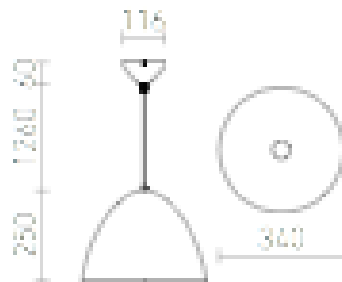

# MERYLYN 34

Конусно висящо осветително тяло с метален абажур и фасунга E27.

цена на дребно BGN с ДДС

R12445

MERYLYN 34 висяща черно/бяло 230V E27  
28W

268,-

 3D model

 manual