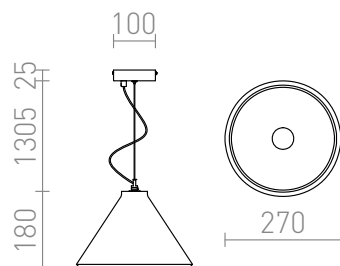

3D model

manual

G13026