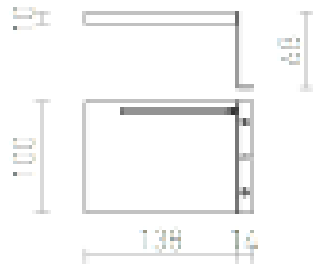

PARIS

LED 3W 210 lm Ra 80

Corp de iluminat cu LED din metal solid din finisaj crom potrivit pentru dulapuri și rafturi pentru baie.

preț recomandat cu amănuntul RON cu TVA inclus

R12398

PARIS pe dulap crom 230V LED 3W 120° IP44
3000K

380,-

IP44

120°

0,65

 3D model

 manual