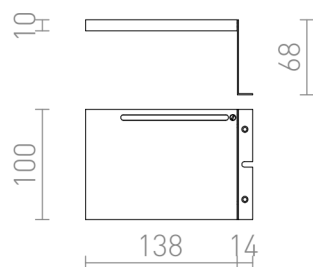

# PARIS

LED 3W 210 lm Ra 80

Lampada per bagno robusto con LED integrato in metallo cromato, adatta per armadi e mensole.

PVC EUR IVA inclusa

R12398	PARIS per armadio cromo 230V LED 3W 120° IP44 3000K	20,00
--------	--	-------

# IP44

120°

0,65

 3D model

 manual