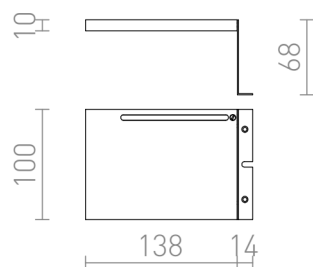

PARIS

LED 3W 210 lm Ra 80

Masivní kovové LED svítidlo v chromové úpravě vhodné na koupelnové skříňky a police.

MOC CZK vč DPH

R12398

PARIS na skříňku chrom 230V LED 3W 120°
IP44 3000K

400,-

IP44

120°

0,65

 3D model

 manual