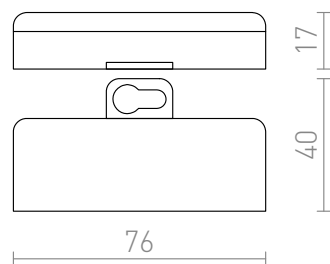

IPBOX

IP44

Terminale cu protecție pentru medii umede. Potrivit pentru cablu 3x1.5.
preț recomandat cu amănuntul RON cu TVA inclus

G12582

IP-BOX alb IP44

8,-

 3D model

 manual