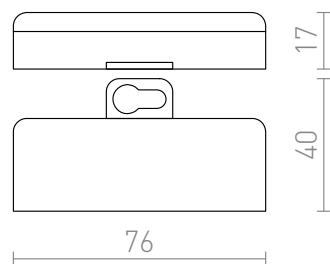

IPBOX

IP44

Bloco de terminais com proteção contra ambientes húmidos. Adequado para cabo 3x1.5.

Preço recomendado EUR incluindo IVA

G12582

IP-BOX branco IP44

1,80

 3D model