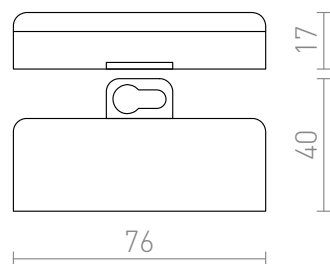

IPBOX

IP44

Aansluitingbox voor vochtige ruimtes. Geschikt voor 3x1.5 kabels.
adviesverkoopprijs EUR incl. BTW

G12582

IP-BOX wit IP44

1,80

 3D model

 manual