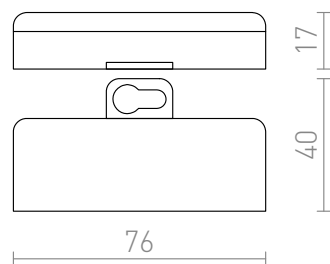

IPBOX

IP44

Съединителна кутия за мокри среди. Подходяща за кабели 3x1,5.
цена на дребно BGN с ДДС

G12582

IP-BOX бяло IP44

3,2,-

 3D model

 manual