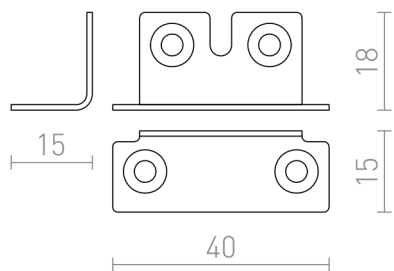

# LEVIA

Kromirani komplet za pritrditev naslednjih izdelkov: R102401, R12402, R12403, R12404, R12405 in R12406.

Preporučena cena EUR s PDV-OM

R12581

LEVIA komplet za omaro krom

3,80

 3D model

 manual