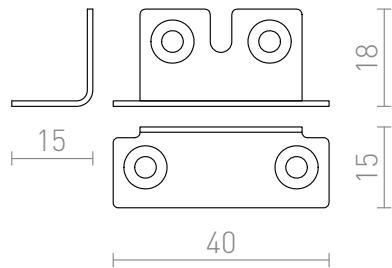

3D model

manual