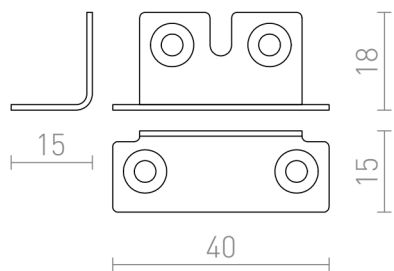

PEÇAS LEVIA

Suportes cromados para montagem em armários de R102401, R12402, R12403, R12404, R12405 e R12406.

Preço recomendado EUR incluindo IVA

R12581	LEVIA conjunto de alças em armário cromo	3,80
--------	--	------

 3D model

 manual